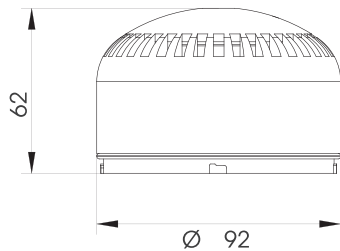

PLS100

PLS100 is de eerste module uit het PIPS gamma dat akoestische én visuele signalisatie combineert. Door de 'multi-channel' technologie kunnen er 3 verschillende alarmniveaus beheerd worden.

- ▲ niveau 1: visueel stroboscopisch effect
- ▲ niveau 2: visueel stroboscopisch effect met waarschuwingston (vrije keuze uit 32 tonen)
- ▲ niveau 3: continu branden met waarschuwingston (vrije keuze uit 32 tonen)

regelbaar volume van 65 dB tot 105 dB

Le **PLS100** est le premier module de la gamme PIPS à combiner une signalisation acoustique et visuelle. Grâce à l'application de la technologie 'multi-channel', il est possible de consigner 3 niveaux d'alarme différents.

- ▲ niveau 1: effet stroboscopique visuel
- ▲ niveau 2: effet stroboscopique visuel avec tonalité d'avertissement (choix libre de 32 tonalités)
- ▲ niveau 3: éclairage en continu avec tonalité d'avertissement (choix libre de 32 tonalités)

volume réglable de 65 dB à 105 dB

artikel article	kleur couleur		
PLS101		220 gr	1
PLS102		220 gr	1
PLS103		220 gr	1
PLS104		220 gr	1
PLS105		220 gr	1